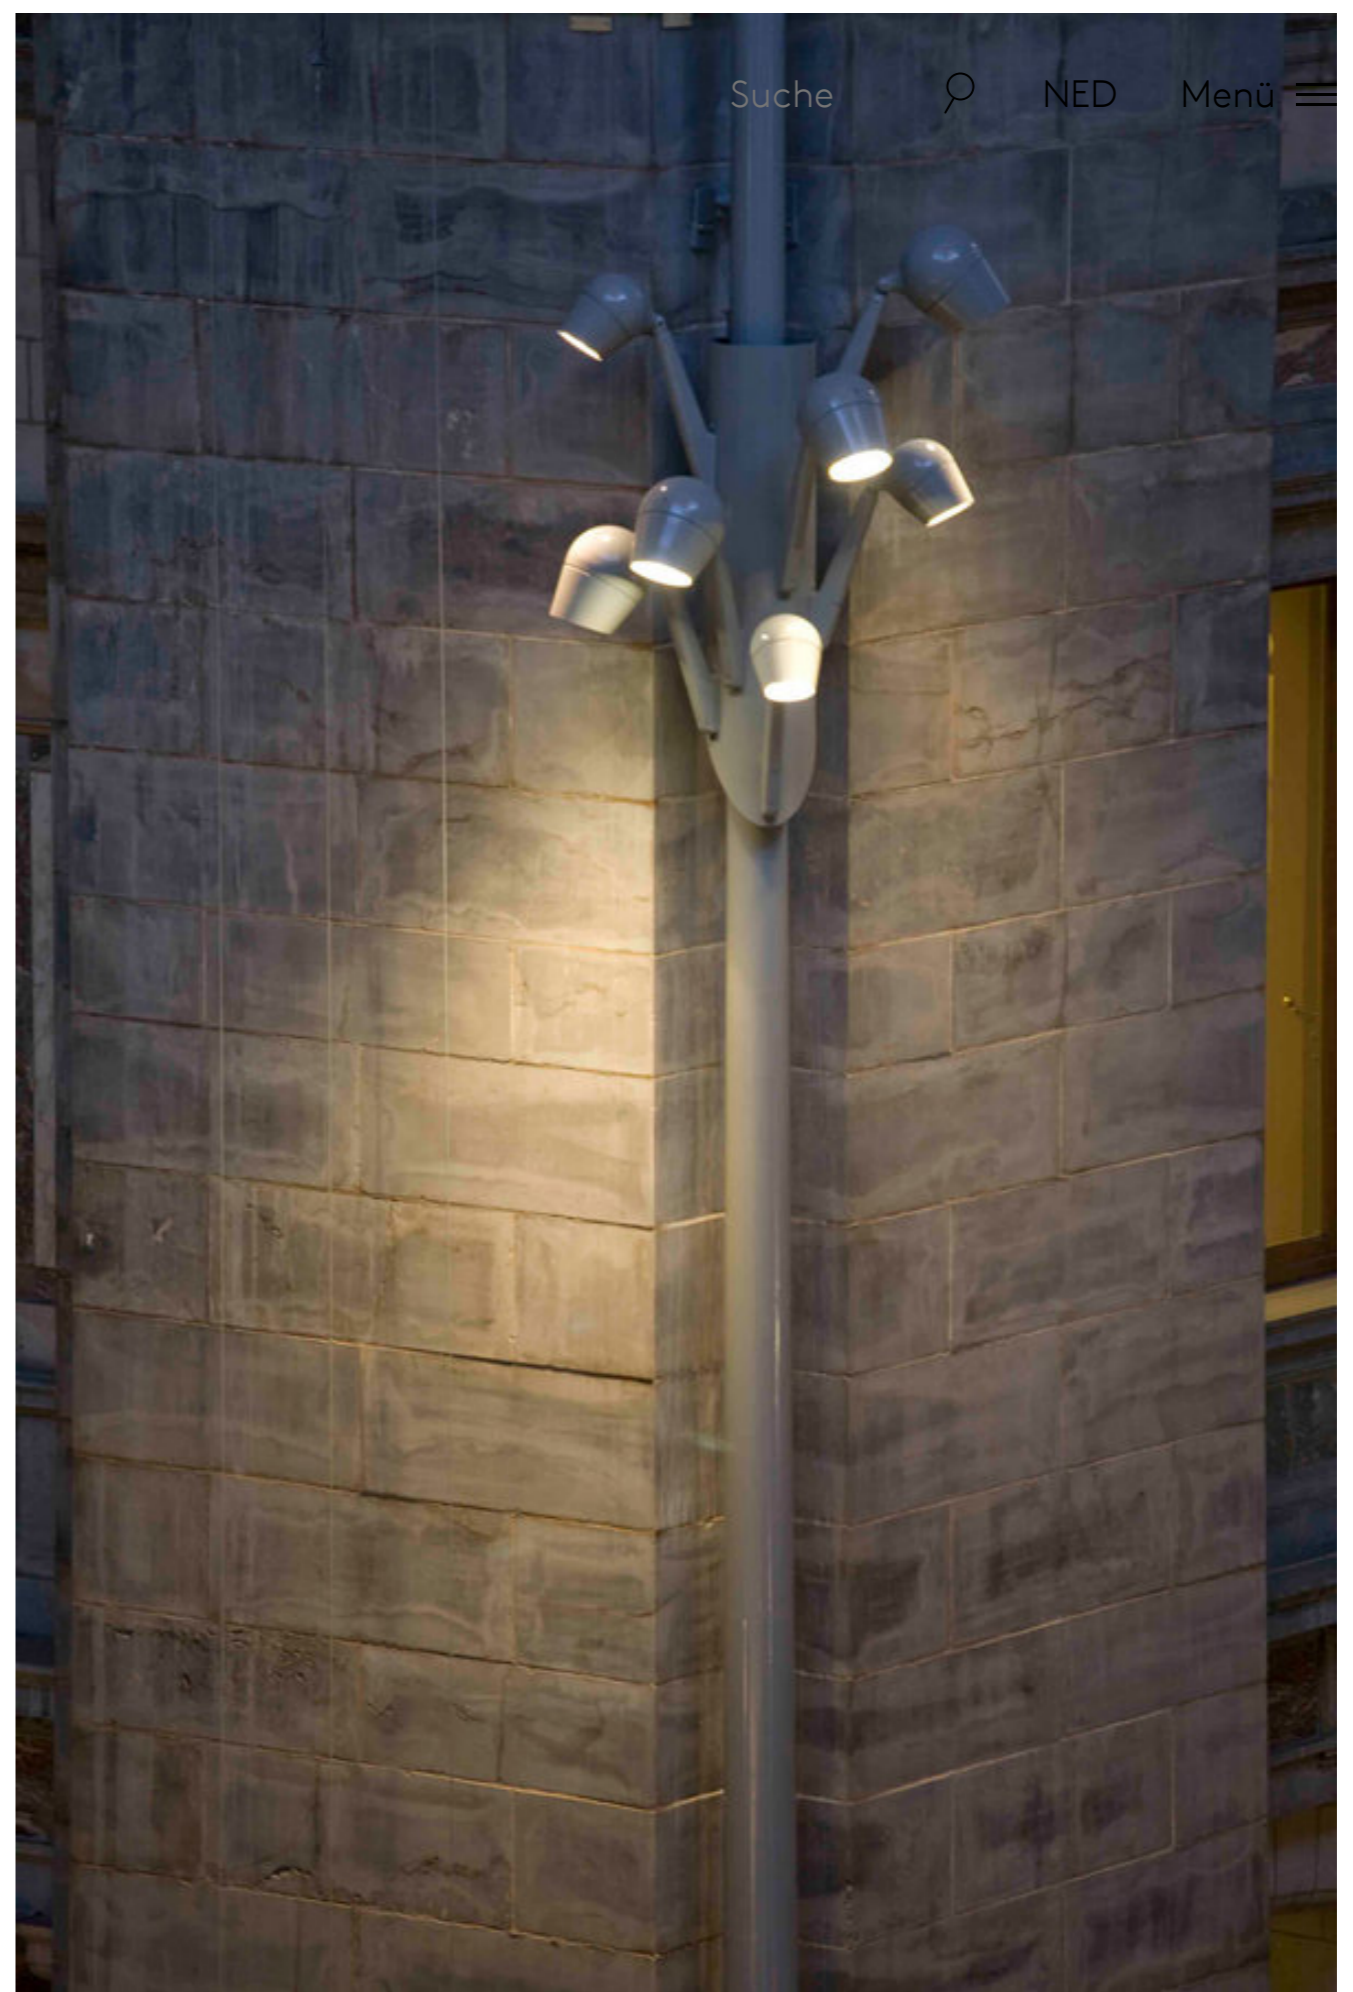

Als Teil der Umbaumaßnahmen erhielt das steinerne Empfangsgebäude eine aufwendige Beleuchtung. Passend zu ihrem eklektizistischen Baustil beleuchten die imposante Bahnhofshalle Olivio-Akzentleuchten. Mit ihren 14 Meter hohen Masten und ihrer minimalistischer Form sind die Leuchten tagsüber souverän präsent, ohne jedoch ihre Umgebung zu dominieren. 2011 gewann Antwerpen Centraal in der Kategorie "Konservierung" den Europa-Nostra-Preis.