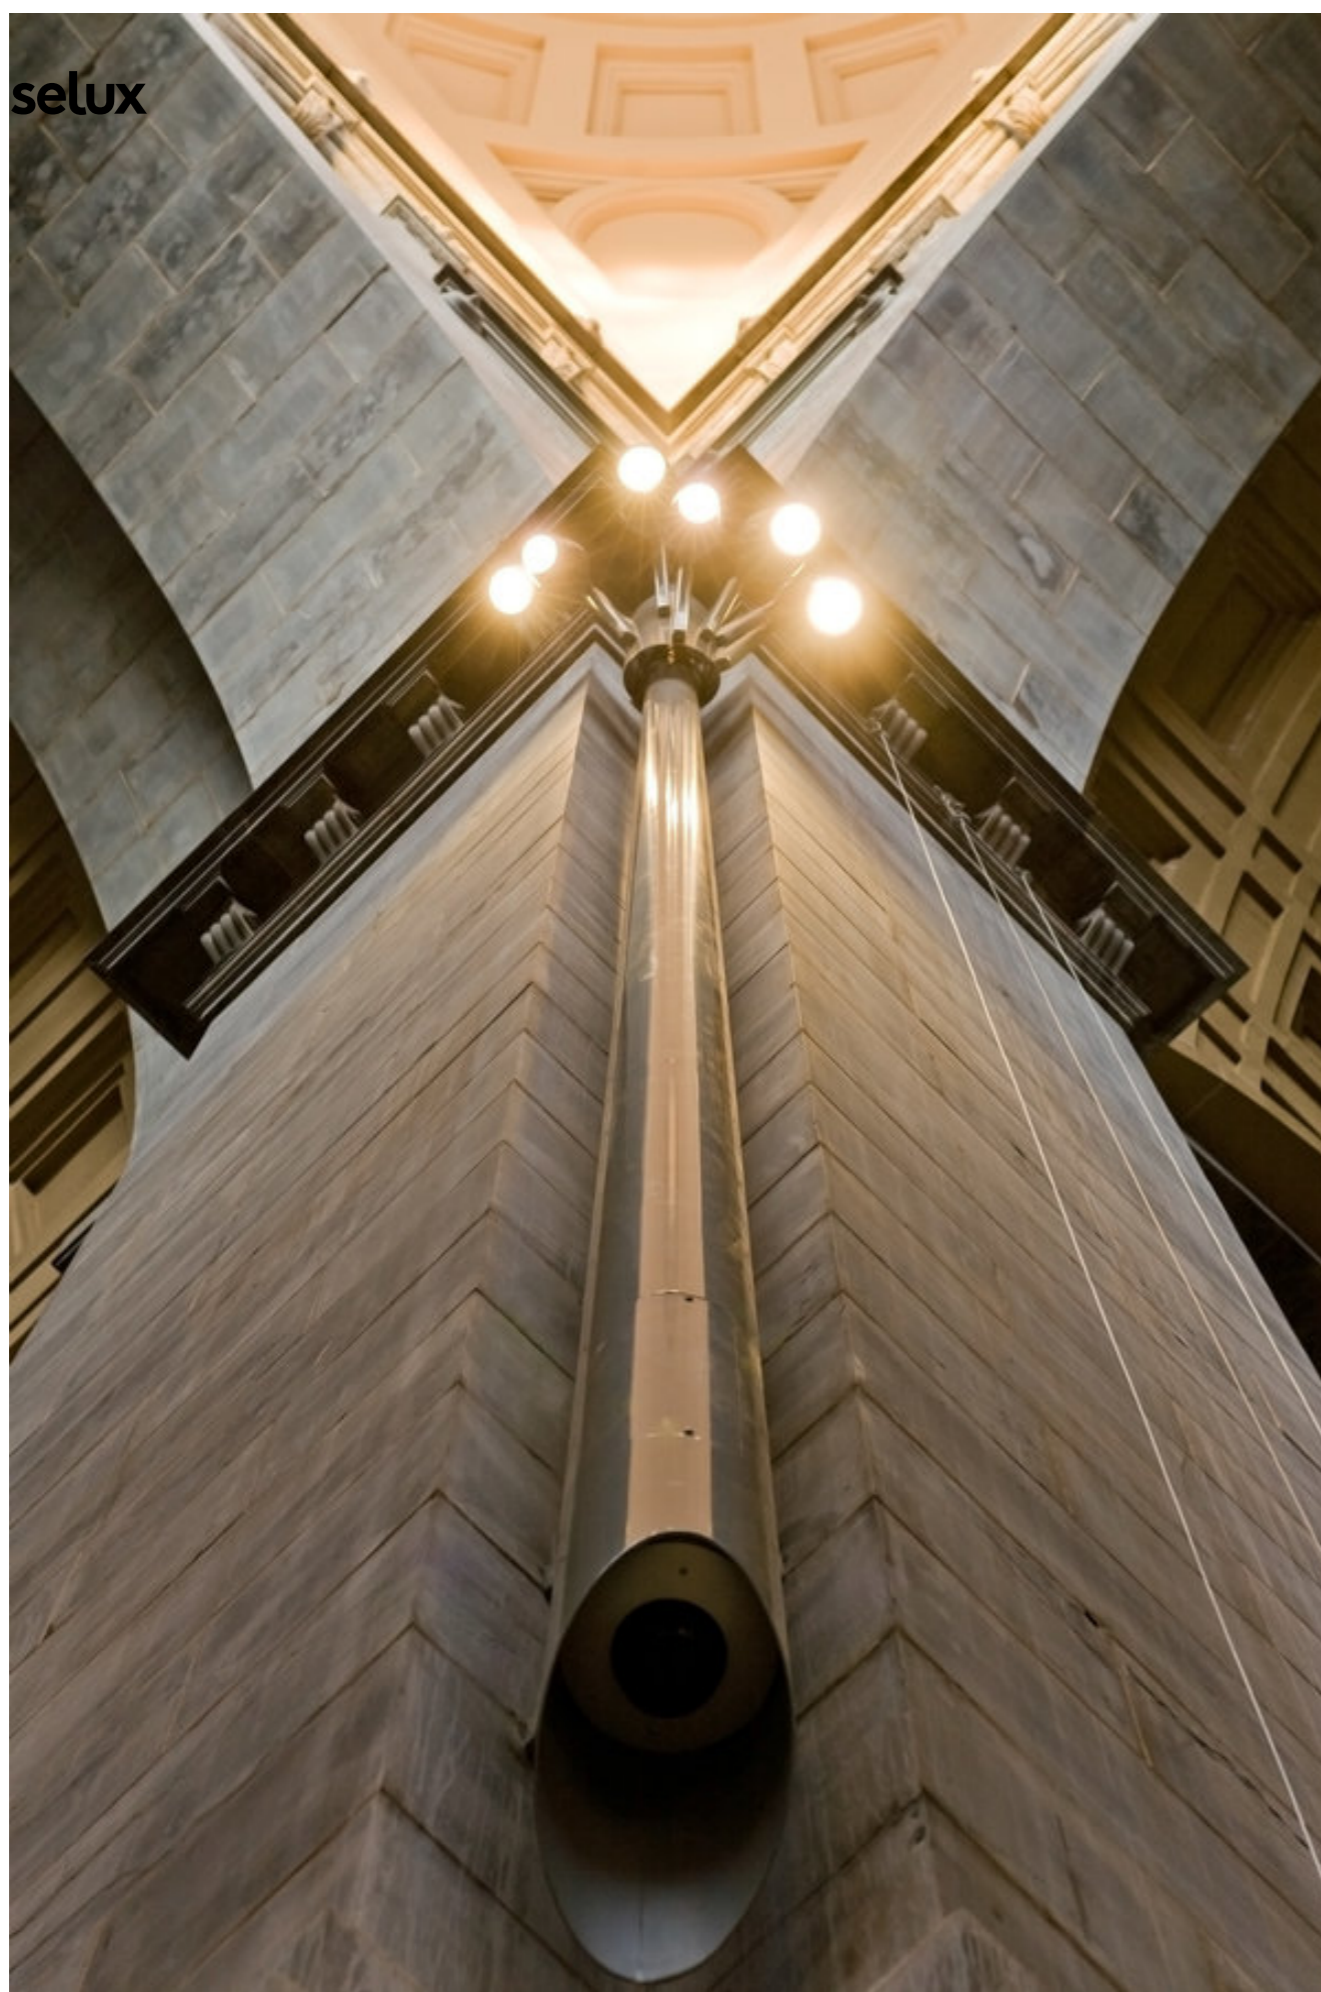

[Projektbericht herunterladen](#) 

Station Antwerpen Centraal  
Antwerp, Belgien

Täglich von 25.000 Reisenden und rund 500 Zügen frequentiert, ist Antwerpen Centraal einer der schönsten Bahnhöfe der Welt. Nicht zuletzt wegen seiner imposanten Kuppel wird er im Volksmund "Eisenbahnkathedrale" genannt. Der 1905 eröffnete Bahnhof wurde in den letzten Jahren umfangreich umgestaltet: Der Bahnbetrieb wird heute auf drei Ebenen, darunter in einem unterirdischen Bahnhofsteil, abgewickelt.

Projekt  
Kunde  
Lichtplaner  
Fotograf

Station Antwerpen Centraal  
Eurostation N.V.  
Selux Benelux N.V.  
Alain Franzolini

Als Teil der Umbaumaßnahmen erhielt das steinerne Empfangsgebäude eine aufwendige Beleuchtung. Passend zu ihrem eklektizistischen Baustil beleuchten die imposante Bahnhofshalle Olivio-Akzentleuchten. Mit ihren 14 Meter hohen Masten und ihrer minimalistischer Form sind die Leuchten tagsüber souverän präsent, ohne jedoch ihre Umgebung zu dominieren. 2011 gewann Antwerpen Centraal in der Kategorie "Konservierung" den Europa-Nostra-Preis.