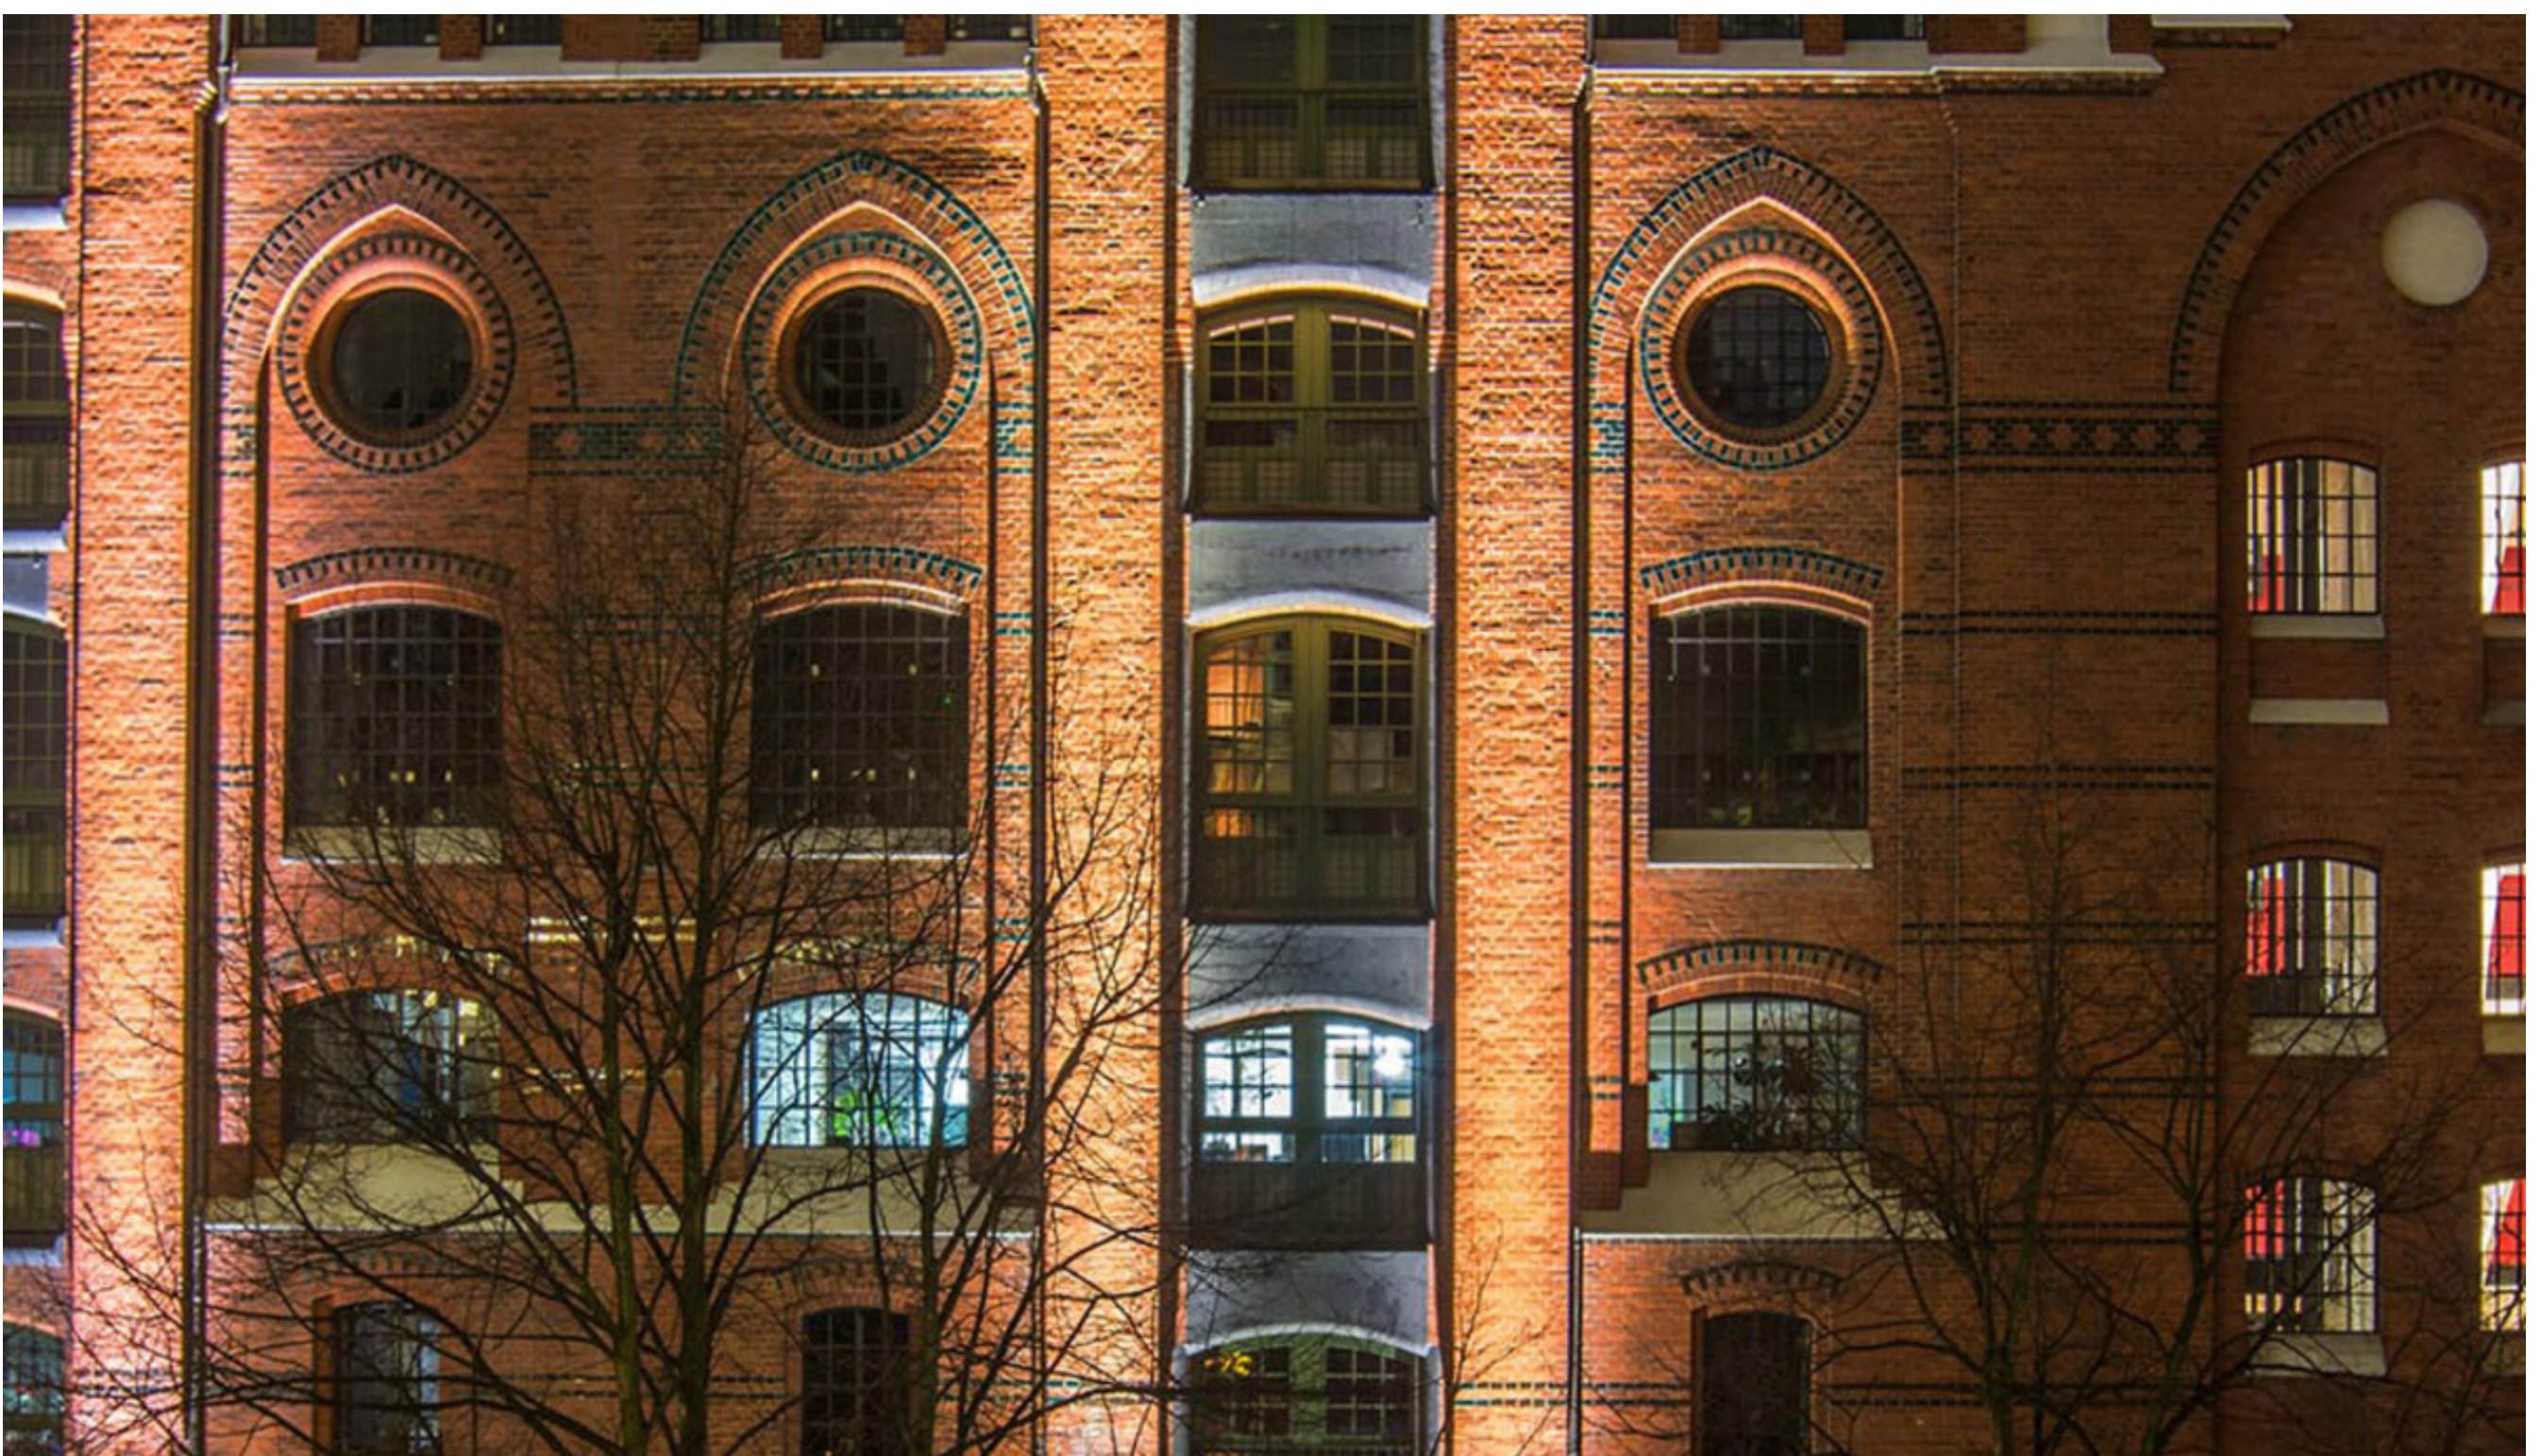

[Projektbericht herunterladen](#) 

Speicherstadt Hamburg
Hamburg, Deutschland

Die Hamburger Speicherstadt steht seit 1991 unter Denkmalschutz. Die Unesco prüft die Aufnahme des Lagerhausensembles in das Weltkulturerbe. Zur Beliebtheit der Speicherstadt bei Touristen und Einheimischen trägt auch ihre nächtliche Beleuchtung bei. Das Projekt wird seit 2004 vom Verein Licht-Kunst-Speicherstadt organisiert. Nach dem künstlerischen Konzept von Lichtkünstler und Theatermacher Michael Batz wird nun ein weiterer Teil des Quartiers stimmungsvoll illuminiert.

Projekt

Speicherstadt Hamburg

Fotograf

Elbe & Flut Bildagentur

Für den Block U am Holländischen Brook und einen Teilabschnitt zum Wandrahmfleet lieferte Selux Lumera 200 LED Strahler, mit denen das Licht sehr zielgenau gerichtet werden kann. Bei der Beleuchtung wurde besonderer Wert auf ressourcenschonende Technik gelegt. Die eingesetzten Strahler zeichnen sich durch Langlebigkeit und Effizienz aus.

Lumera

Individuelle Ästhetik - Durch ihr organisches Design lässt sich Lumera flexibel in jede Raumarchitektur integrieren. Ideal für Anwendungen, bei denen die Strahler bewusst in Erscheinung treten sollen. Ob am Boden, an Wänden und auf Mastträgern, Lumera-Strahler lassen sich stabil und flexibel befestigen.