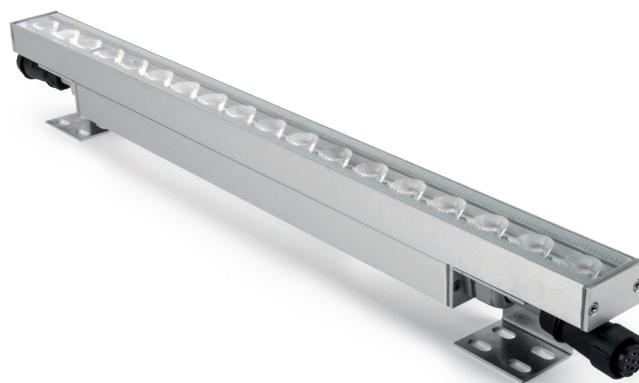

INITIO SLIM

300, 600, 900 & 1200

selux

Données sujettes à modifications

INITIO SLIM 300						
Dimensions	323 x 57 x 44 mm					
Poids	0,8 kg					
Nombre de LEDs	9 LEDs					
Puissance	14W					
Température de couleur	2700K	4000K	5700K	Smart White	Bleu	RGB
Flux lumineux	9° - 695 lm	9° - 796 lm	9° - 907 lm	9° - 799 lm	9° - 244 lm	9° - 477 lm
	28° - 665 lm	28° - 761 lm	28° - 868 lm	28° - 765 lm	28° - 234 lm	28° - 457 lm
	45° - 606 lm	45° - 693 lm	45° - 790 lm	45° - 696 lm	45° - 213 lm	45° - 416 lm
	10° x 54° - 651 lm	10° x 54° - 744 lm	10° x 54° - 848 lm	10° x 54° - 748 lm	10° x 54° - 229 lm	10° x 54° - 447 lm
	Asym. - 621 lm	Asym. - 710 lm	Asym. - 809 lm	Asym. - 713 lm	Asym. - 218 lm	Asym. - 426 lm
Contrôle	On/Off - DMX - DALI					
Finition	Argent, Noir, Blanc					

INITIO SLIM 600						
Dimensions	625 x 57 x 44 mm					
Poids	1,8 kg					
Nombre de LEDs	18 LEDs					
Puissance	23W					
Température de couleur	2700K	4000K	5700K	Smart White	Bleu	RGB
Flux lumineux	9° - 1390 lm	9° - 1591 lm	9° - 1813 lm	9° - 1598 lm	9° - 487 lm	9° - 955 lm
	28° - 1331 lm	28° - 1522 lm	28° - 1735 lm	28° - 1529 lm	28° - 466 lm	28° - 914 lm
	45° - 1211 lm	45° - 1386 lm	45° - 1579 lm	45° - 1392 lm	45° - 424 lm	45° - 831 lm
	10° x 54° - 1301 lm	10° x 54° - 1488 lm	10° x 54° - 1695 lm	10° x 54° - 1495 lm	10° x 54° - 456 lm	10° x 54° - 893 lm
	Asym. - 1241 lm	Asym. - 1420 lm	Asym. - 1618 lm	Asym. - 1426 lm	Asym. - 435 lm	Asym. - 852 lm
Contrôle	On/Off - DMX - DALI					
Finition	Argent, Noir, Blanc					