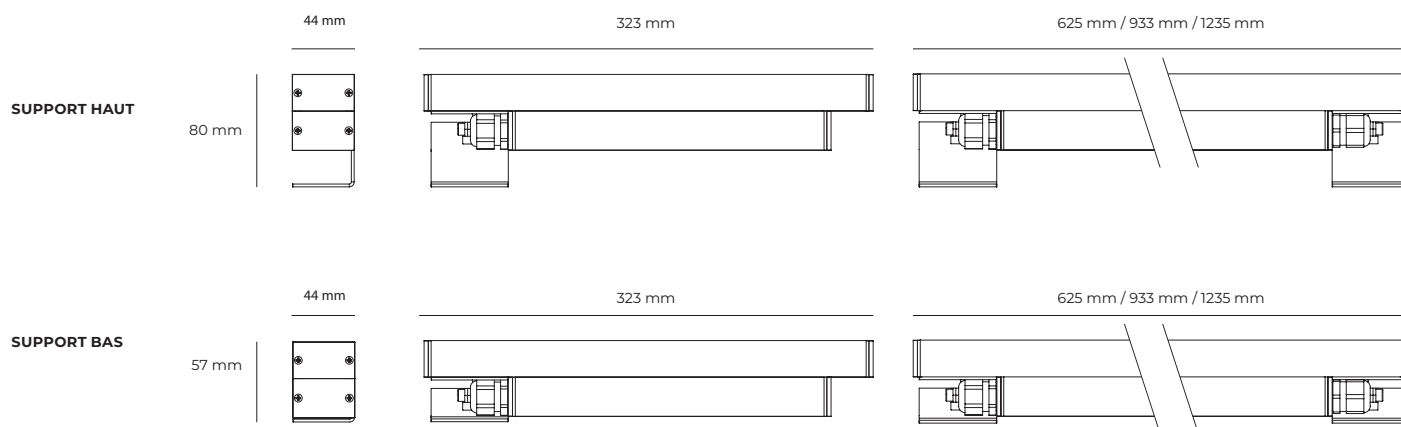

INITIO SLIM

300, 600, 900 & 1200

selux

INITIO SLIM 900						
Dimensions	933 x 57 x 44 mm					
Poids	2,8 kg					
Nombre de LEDs	27 LEDs					
Puissance	32W					
Température de couleur	2700K	4000K	5700K	Smart White	Bleu	RGB
Flux lumineux	9° - 2085 lm	9° - 2386 lm	9° - 2720 lm	9° - 2397 lm	9° - 732 lm	9° - 1432 lm
	28° - 1995 lm	28° - 2283 lm	28° - 2603 lm	28° - 2294 lm	28° - 700 lm	28° - 1370 lm
	45° - 1816 lm	45° - 2078 lm	45° - 2369 lm	45° - 2088 lm	45° - 637 lm	45° - 1247 lm
	10° x 54° - 1951 lm	10° x 54° - 2232 lm	10° x 54° - 2544 lm	10° x 54° - 2242 lm	10° x 54° - 685 lm	10° x 54° - 1339 lm
	Asym. - 1861 lm	Asym. - 2129 lm	Asym. - 2427 lm	Asym. - 2139 lm	Asym. - 653 lm	Asym. - 1278 lm
Contrôle	On/Off - DMX - DALI					
Finition	Argent, Noir, Blanc					

INITIO SLIM 1200						
Dimensions	1235 x 57 x 44 mm					
Poids	3,7 kg					
Nombre de LEDs	36 LEDs					
Puissance	41W					
Température de couleur	2700K	4000K	5700K	Smart White	Bleu	RGB
Flux lumineux	9° - 2780 lm	9° - 3180 lm	9° - 3625 lm	9° - 3194 lm	9° - 974 lm	9° - 1908 lm
	28° - 2660 lm	28° - 3044 lm	28° - 3470 lm	28° - 3057 lm	28° - 932 lm	28° - 1826 lm
	45° - 2420 lm	45° - 2770 lm	45° - 3158 lm	45° - 2782 lm	45° - 848 lm	45° - 1662 lm
	10° x 54° - 2600 lm	10° x 54° - 2975 lm	10° x 54° - 3392 lm	10° x 54° - 2988 lm	10° x 54° - 911 lm	10° x 54° - 1785 lm
	Asym. - 2480 lm	Asym. - 2838 lm	Asym. - 3236 lm	Asym. - 2851 lm	Asym. - 869 lm	Asym. - 1703 lm
Contrôle	On/Off - DMX - DALI					
Finition	Argent, Noir, Blanc					

Données sujettes à modifications