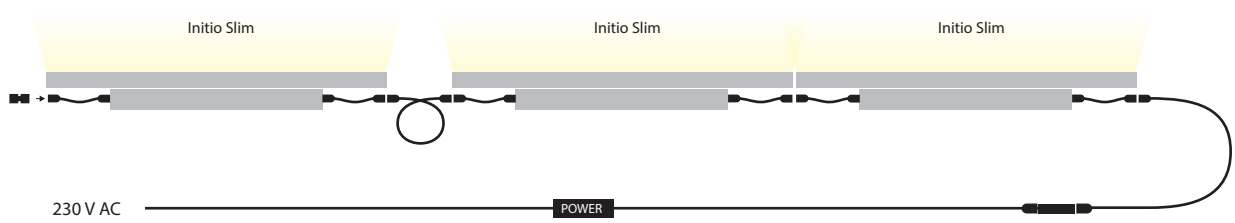

INITIO SLIM

300, 600, 900 & 1200

selux

INITIO SLIM 900						
Dimensions	933 x 57 x 44 mm					
Poids	2,8 kg					
Nombre de LEDs	27 LEDs					
Puissance	32W					
Température de couleur	2700K	4000K	5700K	Smart White	Bleu	RGB
Flux lumineux	9° - 2085 lm	9° - 2386 lm	9° - 2720 lm	9° - 2397 lm	9° - 732 lm	9° - 1432 lm
	28° - 1995 lm	28° - 2283 lm	28° - 2603 lm	28° - 2294 lm	28° - 700 lm	28° - 1370 lm
	45° - 1816 lm	45° - 2078 lm	45° - 2369 lm	45° - 2088 lm	45° - 637 lm	45° - 1247 lm
	10° x 54° - 1951 lm	10° x 54° - 2232 lm	10° x 54° - 2544 lm	10° x 54° - 2242 lm	10° x 54° - 685 lm	10° x 54° - 1339 lm
	Asym. - 1861 lm	Asym. - 2129 lm	Asym. - 2427 lm	Asym. - 2139 lm	Asym. - 653 lm	Asym. - 1278 lm
Contrôle	On/Off - DMX - DALI					
Finition	Argent, Noir, Blanc					

INITIO SLIM 1200						
Dimensions	1235 x 57 x 44 mm					
Poids	3,7 kg					
Nombre de LEDs	36 LEDs					
Puissance	41W					
Température de couleur	2700K	4000K	5700K	Smart White	Bleu	RGB
Flux lumineux	9° - 2780 lm	9° - 3180 lm	9° - 3625 lm	9° - 3194 lm	9° - 974 lm	9° - 1908 lm
	28° - 2660 lm	28° - 3044 lm	28° - 3470 lm	28° - 3057 lm	28° - 932 lm	28° - 1826 lm
	45° - 2420 lm	45° - 2770 lm	45° - 3158 lm	45° - 2782 lm	45° - 848 lm	45° - 1662 lm
	10° x 54° - 2600 lm	10° x 54° - 2975 lm	10° x 54° - 3392 lm	10° x 54° - 2988 lm	10° x 54° - 911 lm	10° x 54° - 1785 lm
	Asym. - 2480 lm	Asym. - 2838 lm	Asym. - 3236 lm	Asym. - 2851 lm	Asym. - 869 lm	Asym. - 1703 lm
Contrôle	On/Off - DMX - DALI					
Finition	Argent, Noir, Blanc					

Données sujettes à modifications

INITIO SLIM 300, 600, 900 & 1200

selux

ON-OFF 230 V AC CONNECTIONS

230 V AC CONNECTIONS

Données sujettes à modifications