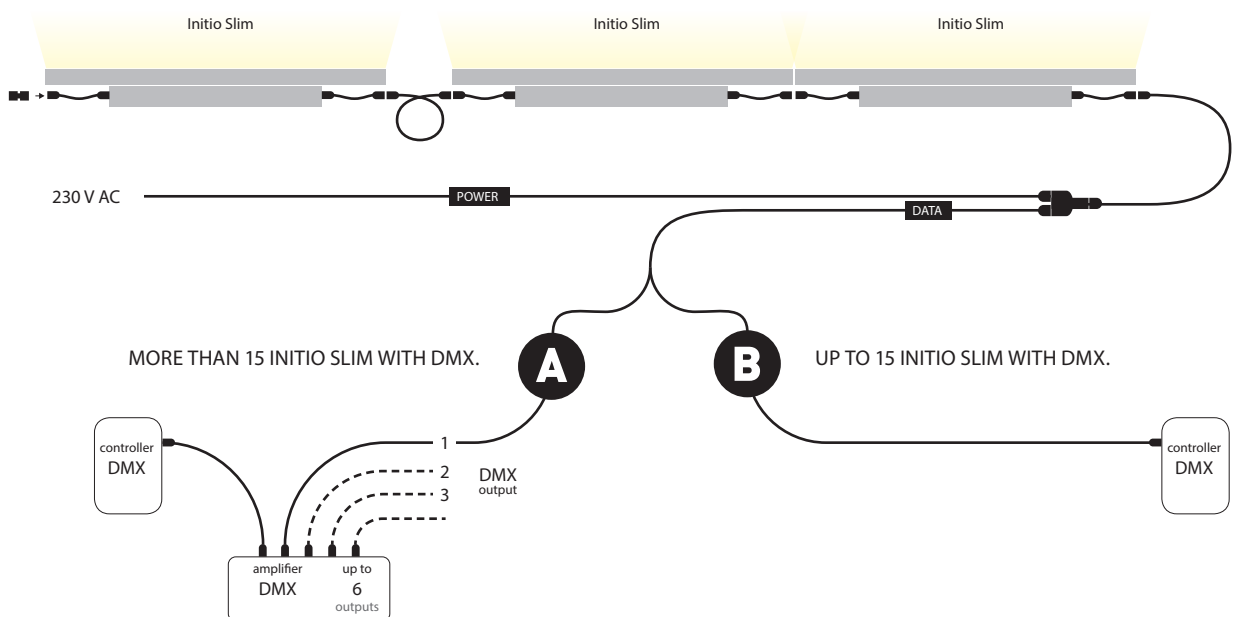

INITIO SLIM

300, 600, 900 & 1200

selux

INITIO SLIM 900						
Dimensions	933 x 57 x 44 mm					
Poids	2,8 kg					
Nombre de LEDs	27 LEDs					
Puissance	32W					
Température de couleur	2700K	4000K	5700K	Smart White	Bleu	RGB
Flux lumineux	9° - 2085 lm	9° - 2386 lm	9° - 2720 lm	9° - 2397 lm	9° - 732 lm	9° - 1432 lm
	28° - 1995 lm	28° - 2283 lm	28° - 2603 lm	28° - 2294 lm	28° - 700 lm	28° - 1370 lm
	45° - 1816 lm	45° - 2078 lm	45° - 2369 lm	45° - 2088 lm	45° - 637 lm	45° - 1247 lm
	10° x 54° - 1951 lm	10° x 54° - 2232 lm	10° x 54° - 2544 lm	10° x 54° - 2242 lm	10° x 54° - 685 lm	10° x 54° - 1339 lm
	Asym. - 1861 lm	Asym. - 2129 lm	Asym. - 2427 lm	Asym. - 2139 lm	Asym. - 653 lm	Asym. - 1278 lm
Contrôle	On/Off - DMX - DALI					
Finition	Argent, Noir, Blanc					

INITIO SLIM 1200						
Dimensions	1235 x 57 x 44 mm					
Poids	3,7 kg					
Nombre de LEDs	36 LEDs					
Puissance	41W					
Température de couleur	2700K	4000K	5700K	Smart White	Bleu	RGB
Flux lumineux	9° - 2780 lm	9° - 3180 lm	9° - 3625 lm	9° - 3194 lm	9° - 974 lm	9° - 1908 lm
	28° - 2660 lm	28° - 3044 lm	28° - 3470 lm	28° - 3057 lm	28° - 932 lm	28° - 1826 lm
	45° - 2420 lm	45° - 2770 lm	45° - 3158 lm	45° - 2782 lm	45° - 848 lm	45° - 1662 lm
	10° x 54° - 2600 lm	10° x 54° - 2975 lm	10° x 54° - 3392 lm	10° x 54° - 2988 lm	10° x 54° - 911 lm	10° x 54° - 1785 lm
	Asym. - 2480 lm	Asym. - 2838 lm	Asym. - 3236 lm	Asym. - 2851 lm	Asym. - 869 lm	Asym. - 1703 lm
Contrôle	On/Off - DMX - DALI					
Finition	Argent, Noir, Blanc					

Données sujettes à modifications

INITIO SLIM 300, 600, 900 & 1200

selux

ON-OFF 230 V AC CONNECTIONS

230 V AC CONNECTIONS

Données sujettes à modifications