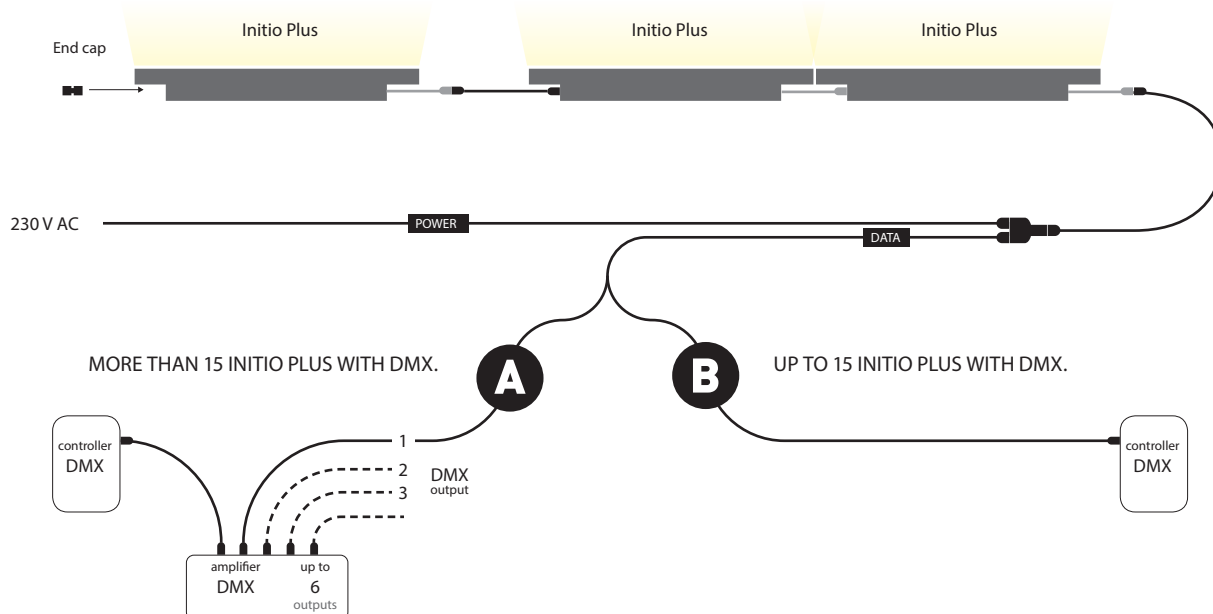

INITIO PLUS

600, 900 & 1200

selux

Données sujettes à modifications

INITIO PLUS 600

Dimensions	621 x 127 x 72 mm								
Poids	4,0 kg								
Nombre de LEDs	10 LEDs								
Puissance	65W								
Température de couleur	3000K	4000K	5000K	RGBW					
					Red	Green	Blue	4000K	R+G+B+W
Flux lumineux	12° - 4912 lm	12° - 5232 lm	12° - 5232 lm	12° -	550 lm	758 lm	154 lm	954 lm	2025 lm
	33° - 4466 lm	33° - 4756 lm	33° - 4756 lm	33° -	500 lm	690 lm	140 lm	868 lm	1868 lm
	39x14 - 4688 lm	39x14 - 7994 lm	39x14 - 7994 lm	39x14 -	525 lm	724 lm	147 lm	911 lm	1561 lm
Contrôle	On/Off - DMX - DALI								
Finition	Argent, Noir, Blanc, Corten								

INITIO PLUS

600, 900 & 1200

selux

INITIO PLUS 900

Dimensions	921 x 127 x 72 mm								
Poids	6,1 kg								
Nombre de LEDs	15 LEDs								
Puissance	97W								
Température de couleur	3000K	4000K	5000K	RGBW					
					Red	Green	Blue	4000K	R+G+B+W
Flux lumineux	12° - 7368 lm	12° - 7848 lm	12° - 7848 lm	12° -	825 lm	1137 lm	231 lm	1431 lm	3081 lm
	33° - 6699 lm	33° - 7134 lm	33° - 7134 lm	33° -	750 lm	1035 lm	210 lm	1302 lm	2802 lm
	39x14 - 7032 lm	39x14 - 7490 lm	39x14 - 7490 lm	39x14 -	788 lm	1087 lm	220 lm	1368 lm	2942 lm
Contrôle	On/Off - DMX - DALI								
Finition	Argent, Noir, Blanc, Corten								

INITIO PLUS 1200

Dimensions	1221 x 127 x 72 mm								
Poids	8,0 kg								
Nombre de LEDs	20 LEDs								
Puissance	130W								
Température de couleur	3000K	4000K	5000K	RGBW					
					Red	Green	Blue	4000K	R+G+B+W
Flux lumineux	12° - 9824 lm	12° - 10464 lm	12° - 10464 lm	12° -	1100 lm	1516 lm	308 lm	1908 lm	4110 lm
	33° - 8932 lm	33° - 9512 lm	33° - 9512 lm	33° -	1000 lm	1380 lm	280 lm	1736 lm	3736 lm
	39x14 - 9376 lm	39x14 - 9988 lm	39x14 - 9988 lm	39x14 -	1050 lm	1450 lm	294 lm	1823 lm	3923 lm
Contrôle	On/Off - DMX - DALI								
Finition	Argent, Noir, Blanc, Corten								

Données sujettes à modifications

INITIO PLUS 600, 900 & 1200

selux

MONOCOLOR ON-OFF CONNECTIONS

CONNECTIONS

Données sujettes à modifications