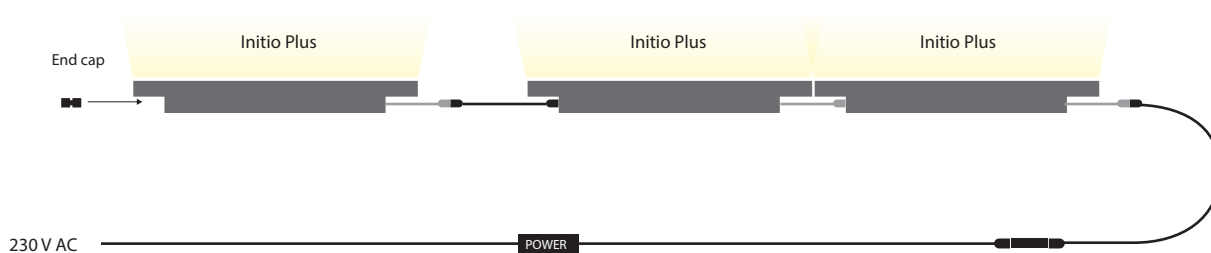

INITIO PLUS

600, 900 & 1200

selux

Données sujettes à modifications

INITIO PLUS 600

Dimensions	621 x 127 x 72 mm								
Poids	4,0 kg								
Nombre de LEDs	10 LEDs								
Puissance	65W								
Température de couleur	3000K	4000K	5000K	RGBW					
					Red	Green	Blue	4000K	R+G+B+W
Flux lumineux	12° - 4912 lm	12° - 5232 lm	12° - 5232 lm	12° -	550 lm	758 lm	154 lm	954 lm	2025 lm
	33° - 4466 lm	33° - 4756 lm	33° - 4756 lm	33° -	500 lm	690 lm	140 lm	868 lm	1868 lm
	39x14 - 4688 lm	39x14 - 7994 lm	39x14 - 7994 lm	39x14 -	525 lm	724 lm	147 lm	911 lm	1561 lm
Contrôle	On/Off - DMX - DALI								
Finition	Argent, Noir, Blanc, Corten								

INITIO PLUS

600, 900 & 1200

selux

INITIO PLUS 900

Dimensions	921 x 127 x 72 mm								
Poids	6,1 kg								
Nombre de LEDs	15 LEDs								
Puissance	97W								
Température de couleur	3000K	4000K	5000K	RGBW					
					Red	Green	Blue	4000K	R+G+B+W
Flux lumineux	12° - 7368 lm	12° - 7848 lm	12° - 7848 lm	12° -	825 lm	1137 lm	231 lm	1431 lm	3081 lm
	33° - 6699 lm	33° - 7134 lm	33° - 7134 lm	33° -	750 lm	1035 lm	210 lm	1302 lm	2802 lm
	39x14 - 7032 lm	39x14 - 7490 lm	39x14 - 7490 lm	39x14 -	788 lm	1087 lm	220 lm	1368 lm	2942 lm
Contrôle	On/Off - DMX - DALI								
Finition	Argent, Noir, Blanc, Corten								

INITIO PLUS 1200

Dimensions	1221 x 127 x 72 mm								
Poids	8,0 kg								
Nombre de LEDs	20 LEDs								
Puissance	130W								
Température de couleur	3000K	4000K	5000K	RGBW					
					Red	Green	Blue	4000K	R+G+B+W
Flux lumineux	12° - 9824 lm	12° - 10464 lm	12° - 10464 lm	12° -	1100 lm	1516 lm	308 lm	1908 lm	4110 lm
	33° - 8932 lm	33° - 9512 lm	33° - 9512 lm	33° -	1000 lm	1380 lm	280 lm	1736 lm	3736 lm
	39x14 - 9376 lm	39x14 - 9988 lm	39x14 - 9988 lm	39x14 -	1050 lm	1450 lm	294 lm	1823 lm	3923 lm
Contrôle	On/Off - DMX - DALI								
Finition	Argent, Noir, Blanc, Corten								

Données sujettes à modifications

INITIO PLUS 600, 900 & 1200

selux

MONOCOLOR ON-OFF CONNECTIONS

CONNECTIONS

Données sujettes à modifications