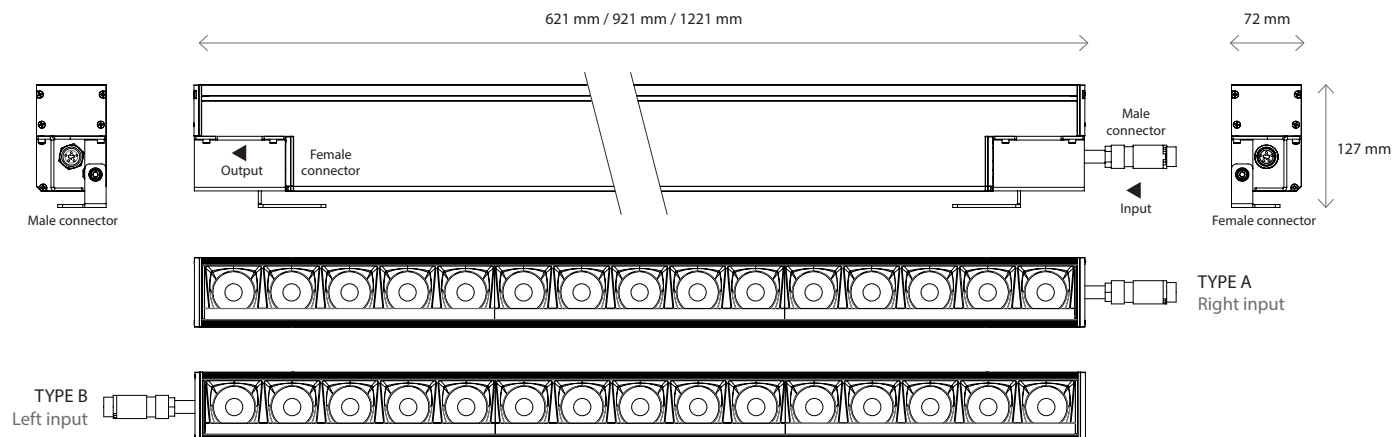

INITIO PLUS

600, 900 & 1200

selux

Données sujettes à modifications

INITIO PLUS 600

Dimensions	621 x 127 x 72 mm								
Poids	4,0 kg								
Nombre de LEDs	10 LEDs								
Puissance	65W								
Température de couleur	3000K	4000K	5000K	RGBW					
					Red	Green	Blue	4000K	R+G+B+W
Flux lumineux	12° - 4912 lm	12° - 5232 lm	12° - 5232 lm	12° -	550 lm	758 lm	154 lm	954 lm	2025 lm
	33° - 4466 lm	33° - 4756 lm	33° - 4756 lm	33° -	500 lm	690 lm	140 lm	868 lm	1868 lm
	39x14 - 4688 lm	39x14 - 7994 lm	39x14 - 7994 lm	39x14 -	525 lm	724 lm	147 lm	911 lm	1561 lm
Contrôle	On/Off - DMX - DALI								
Finition	Argent, Noir, Blanc, Corten								

INITIO PLUS

600, 900 & 1200

selux

INITIO PLUS 900

Dimensions	921 x 127 x 72 mm								
Poids	6,1 kg								
Nombre de LEDs	15 LEDs								
Puissance	97W								
Température de couleur	3000K	4000K	5000K	RGBW					
					Red	Green	Blue	4000K	R+G+B+W
Flux lumineux	12° - 7368 lm	12° - 7848 lm	12° - 7848 lm	12° -	825 lm	1137 lm	231 lm	1431 lm	3081 lm
	33° - 6699 lm	33° - 7134 lm	33° - 7134 lm	33° -	750 lm	1035 lm	210 lm	1302 lm	2802 lm
	39x14 - 7032 lm	39x14 - 7490 lm	39x14 - 7490 lm	39x14 -	788 lm	1087 lm	220 lm	1368 lm	2942 lm
Contrôle	On/Off - DMX - DALI								
Finition	Argent, Noir, Blanc, Corten								

INITIO PLUS 1200

Dimensions	1221 x 127 x 72 mm								
Poids	8,0 kg								
Nombre de LEDs	20 LEDs								
Puissance	130W								
Température de couleur	3000K	4000K	5000K	RGBW					
					Red	Green	Blue	4000K	R+G+B+W
Flux lumineux	12° - 9824 lm	12° - 10464 lm	12° - 10464 lm	12° -	1100 lm	1516 lm	308 lm	1908 lm	4110 lm
	33° - 8932 lm	33° - 9512 lm	33° - 9512 lm	33° -	1000 lm	1380 lm	280 lm	1736 lm	3736 lm
	39x14 - 9376 lm	39x14 - 9988 lm	39x14 - 9988 lm	39x14 -	1050 lm	1450 lm	294 lm	1823 lm	3923 lm
Contrôle	On/Off - DMX - DALI								
Finition	Argent, Noir, Blanc, Corten								

Données sujettes à modifications

INITIO PLUS 600, 900 & 1200

selux

MONOCOLOR ON-OFF CONNECTIONS

CONNECTIONS

Données sujettes à modifications