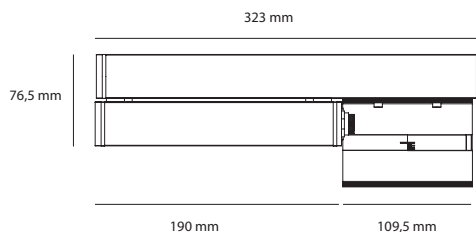

Dimensions	933 x 111,6 x 72 mm						
Poids	3,5 kg						
Nombre de LEDs	36 LEDs						
Puissance	43W						
Température de couleur	2800K	4000K	6000K	Smart White	Bleu	RGB	RGBW
Flux lumineux	9° - 2780 lm	9° - 3180 lm	9° - 3625 lm	9° - 3194 lm	9° - 974 lm	9° - 1908 lm	9° - 2337 lm
	28° - 2660 lm	28° - 3044 lm	28° - 3470 lm	28° - 3057 lm	28° - 932 lm	28° - 1826 lm	28° - 2237 lm
	45° - 2420 lm	45° - 2770 lm	45° - 3158 lm	45° - 2782 lm	45° - 848 lm	45° - 1662 lm	45° - 2035 lm
	10° x 54° - 2600 lm	10° x 54° - 2975 lm	10° x 54° - 3392 lm	10° x 54° - 2988 lm	10° x 54° - 911 lm	10° x 54° - 1785 lm	10° x 54° - 2187 lm
	Asym. - 2480 lm	Asym. - 2838 lm	Asym. - 3236 lm	Asym. - 2851 lm	Asym. - 869 lm	Asym. - 1703 lm	Asym. - 2086 lm
Contrôle	On/Off - DMX - DALI						
Finition	Argent, Noir, Blanc						

INITIO GRAZER 1200

Dimensions	1235 x 111,6 x 72 mm						
Poids	4,5 kg						
Nombre de LEDs	48 LEDs						
Puissance	55W						
Température de couleur	2800K	4000K	6000K	Smart White	Bleu	RGB	RGBW
Flux lumineux	9° - 3706 lm	9° - 4240 lm	9° - 4834 lm	9° - 4260 lm	9° - 1298 lm	9° - 2544 lm	9° - 3117 lm
	28° - 3547 lm	28° - 4058 lm	28° - 4626 lm	28° - 4077 lm	28° - 1242 lm	28° - 2435 lm	28° - 2983 lm
	45° - 3228 lm	45° - 3693 lm	45° - 4210 lm	45° - 3710 lm	45° - 1130 lm	45° - 2216 lm	45° - 2714 lm
	10° x 54° - 3467 lm	10° x 54° - 3967 lm	10° x 54° - 4522 lm	10° x 54° - 3985 lm	10° x 54° - 1214 lm	10° x 54° - 2380 lm	10° x 54° - 2916 lm
	Asym. - 3308 lm	Asym. - 3785 lm	Asym. - 4314 lm	Asym. - 3802 lm	Asym. - 1158 lm	Asym. - 2270 lm	Asym. - 2782 lm
Contrôle	On/Off - DMX - DALI						
Finition	Argent, Noir, Blanc						

Données sujettes à modifications

INITIO GRAZER 300
SUPPORT LATÉRAL