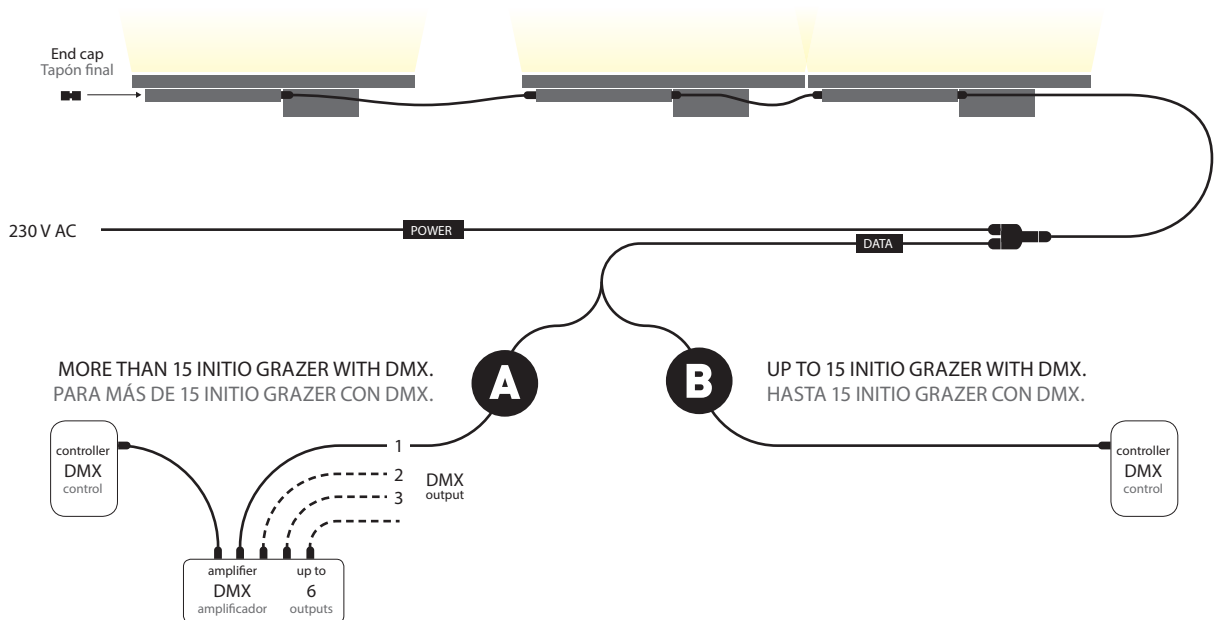

INITIO GRAZER 1200

| | | | | | | | |
|------------------------|----------------------|---------------------|---------------------|---------------------|---------------------|---------------------|---------------------|
| Dimensions | 1235 x 111,6 x 72 mm | | | | | | |
| Poids | 4,5 kg | | | | | | |
| Nombre de LEDs | 48 LEDs | | | | | | |
| Puissance | 55W | | | | | | |
| Température de couleur | 2800K | 4000K | 6000K | Smart White | Bleu | RGB | RGBW |
| Flux lumineux | 9° - 3706 lm | 9° - 4240 lm | 9° - 4834 lm | 9° - 4260 lm | 9° - 1298 lm | 9° - 2544 lm | 9° - 3117 lm |
| | 28° - 3547 lm | 28° - 4058 lm | 28° - 4626 lm | 28° - 4077 lm | 28° - 1242 lm | 28° - 2435 lm | 28° - 2983 lm |
| | 45° - 3228 lm | 45° - 3693 lm | 45° - 4210 lm | 45° - 3710 lm | 45° - 1130 lm | 45° - 2216 lm | 45° - 2714 lm |
| | 10° x 54° - 3467 lm | 10° x 54° - 3967 lm | 10° x 54° - 4522 lm | 10° x 54° - 3985 lm | 10° x 54° - 1214 lm | 10° x 54° - 2380 lm | 10° x 54° - 2916 lm |
| | Asym. - 3308 lm | Asym. - 3785 lm | Asym. - 4314 lm | Asym. - 3802 lm | Asym. - 1158 lm | Asym. - 2270 lm | Asym. - 2782 lm |
| Contrôle | On/Off - DMX - DALI | | | | | | |
| Finition | Argent, Noir, Blanc | | | | | | |

Données sujettes à modifications

 INITIO GRAZER 300
SUPPORT LATÉRAL

 INITIO GRAZER
600 / 900 / 1200
SUPPORT LATÉRAL

 * Mesures du Initio
Grazer 600.

INITIO GRAZER

300, 600, 900 & 1200

selux

MONOCOLOR ON-OFF CONNECTIONS
CONEXIONES ON-OFF MONOCOLOR

CONNECTIONS
CONEXIONES

Données sujettes à modifications