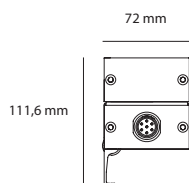

INITIO GRAZER
600 / 900 / 1200
SUPPORT LATÉRAL

* Mesures du Initio
Grazer 600.