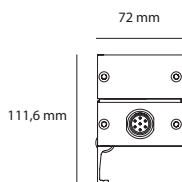

Dimensions	933 x 111,6 x 72 mm						
Poids	3,5 kg						
Nombre de LEDs	36 LEDs						
Puissance	43W						
Température de couleur	2800K	4000K	6000K	Smart White	Bleu	RGB	RGBW
Flux lumineux	9° - 2780 lm	9° - 3180 lm	9° - 3625 lm	9° - 3194 lm	9° - 974 lm	9° - 1908 lm	9° - 2337 lm
	28° - 2660 lm	28° - 3044 lm	28° - 3470 lm	28° - 3057 lm	28° - 932 lm	28° - 1826 lm	28° - 2237 lm
	45° - 2420 lm	45° - 2770 lm	45° - 3158 lm	45° - 2782 lm	45° - 848 lm	45° - 1662 lm	45° - 2035 lm
	10° x 54° - 2600 lm	10° x 54° - 2975 lm	10° x 54° - 3392 lm	10° x 54° - 2988 lm	10° x 54° - 911 lm	10° x 54° - 1785 lm	10° x 54° - 2187 lm
	Asym. - 2480 lm	Asym. - 2838 lm	Asym. - 3236 lm	Asym. - 2851 lm	Asym. - 869 lm	Asym. - 1703 lm	Asym. - 2086 lm
Contrôle	On/Off - DMX - DALI						
Finition	Argent, Noir, Blanc						

INITIO GRAZER 1200

Dimensions	1235 x 111,6 x 72 mm						
Poids	4,5 kg						
Nombre de LEDs	48 LEDs						
Puissance	55W						
Température de couleur	2800K	4000K	6000K	Smart White	Bleu	RGB	RGBW
Flux lumineux	9° - 3706 lm	9° - 4240 lm	9° - 4834 lm	9° - 4260 lm	9° - 1298 lm	9° - 2544 lm	9° - 3117 lm
	28° - 3547 lm	28° - 4058 lm	28° - 4626 lm	28° - 4077 lm	28° - 1242 lm	28° - 2435 lm	28° - 2983 lm
	45° - 3228 lm	45° - 3693 lm	45° - 4210 lm	45° - 3710 lm	45° - 1130 lm	45° - 2216 lm	45° - 2714 lm
	10° x 54° - 3467 lm	10° x 54° - 3967 lm	10° x 54° - 4522 lm	10° x 54° - 3985 lm	10° x 54° - 1214 lm	10° x 54° - 2380 lm	10° x 54° - 2916 lm
	Asym. - 3308 lm	Asym. - 3785 lm	Asym. - 4314 lm	Asym. - 3802 lm	Asym. - 1158 lm	Asym. - 2270 lm	Asym. - 2782 lm
Contrôle	On/Off - DMX - DALI						
Finition	Argent, Noir, Blanc						

Données sujettes à modifications

INITIO GRAZER 300
SUPPORT LATÉRAL