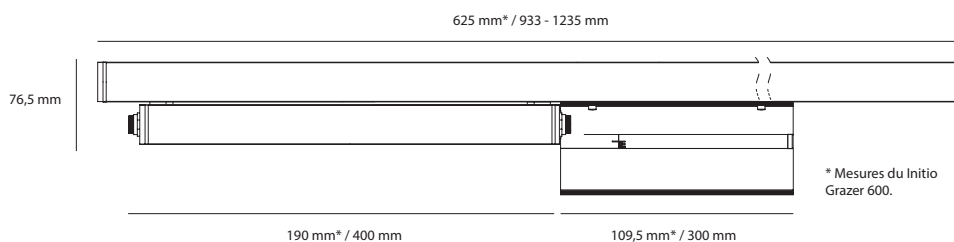

INITIO GRAZER
600 / 900 / 1200
SUPPORT LATÉRAL

* Mesures du Initio
Grazer 600.