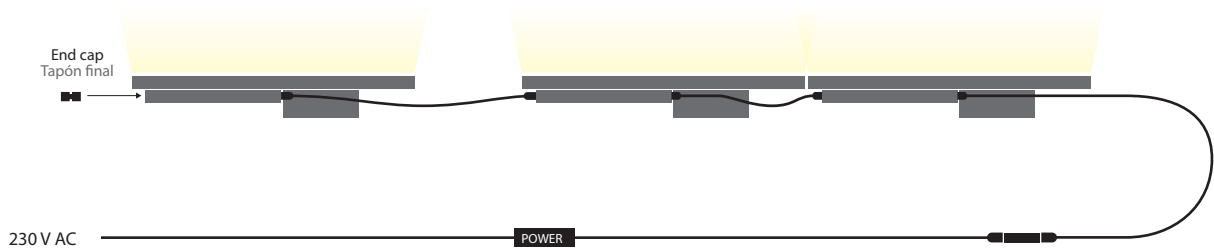

INITIO GRAZER 1200

| | | | | | | | |
|------------------------|----------------------|---------------------|---------------------|---------------------|---------------------|---------------------|---------------------|
| Dimensions | 1235 x 111,6 x 72 mm | | | | | | |
| Poids | 4,5 kg | | | | | | |
| Nombre de LEDs | 48 LEDs | | | | | | |
| Puissance | 55W | | | | | | |
| Température de couleur | 2800K | 4000K | 6000K | Smart White | Bleu | RGB | RGBW |
| Flux lumineux | 9° - 3706 lm | 9° - 4240 lm | 9° - 4834 lm | 9° - 4260 lm | 9° - 1298 lm | 9° - 2544 lm | 9° - 3117 lm |
| | 28° - 3547 lm | 28° - 4058 lm | 28° - 4626 lm | 28° - 4077 lm | 28° - 1242 lm | 28° - 2435 lm | 28° - 2983 lm |
| | 45° - 3228 lm | 45° - 3693 lm | 45° - 4210 lm | 45° - 3710 lm | 45° - 1130 lm | 45° - 2216 lm | 45° - 2714 lm |
| | 10° x 54° - 3467 lm | 10° x 54° - 3967 lm | 10° x 54° - 4522 lm | 10° x 54° - 3985 lm | 10° x 54° - 1214 lm | 10° x 54° - 2380 lm | 10° x 54° - 2916 lm |
| | Asym. - 3308 lm | Asym. - 3785 lm | Asym. - 4314 lm | Asym. - 3802 lm | Asym. - 1158 lm | Asym. - 2270 lm | Asym. - 2782 lm |
| Contrôle | On/Off - DMX - DALI | | | | | | |
| Finition | Argent, Noir, Blanc | | | | | | |

Données sujettes à modifications

 INITIO GRAZER 300
SUPPORT LATÉRAL

 INITIO GRAZER
600 / 900 / 1200
SUPPORT LATÉRAL

 * Mesures du Initio
Grazer 600.

INITIO GRAZER

300, 600, 900 & 1200

selux

MONOCOLOR ON-OFF CONNECTIONS
CONEXIONES ON-OFF MONOCOLOR