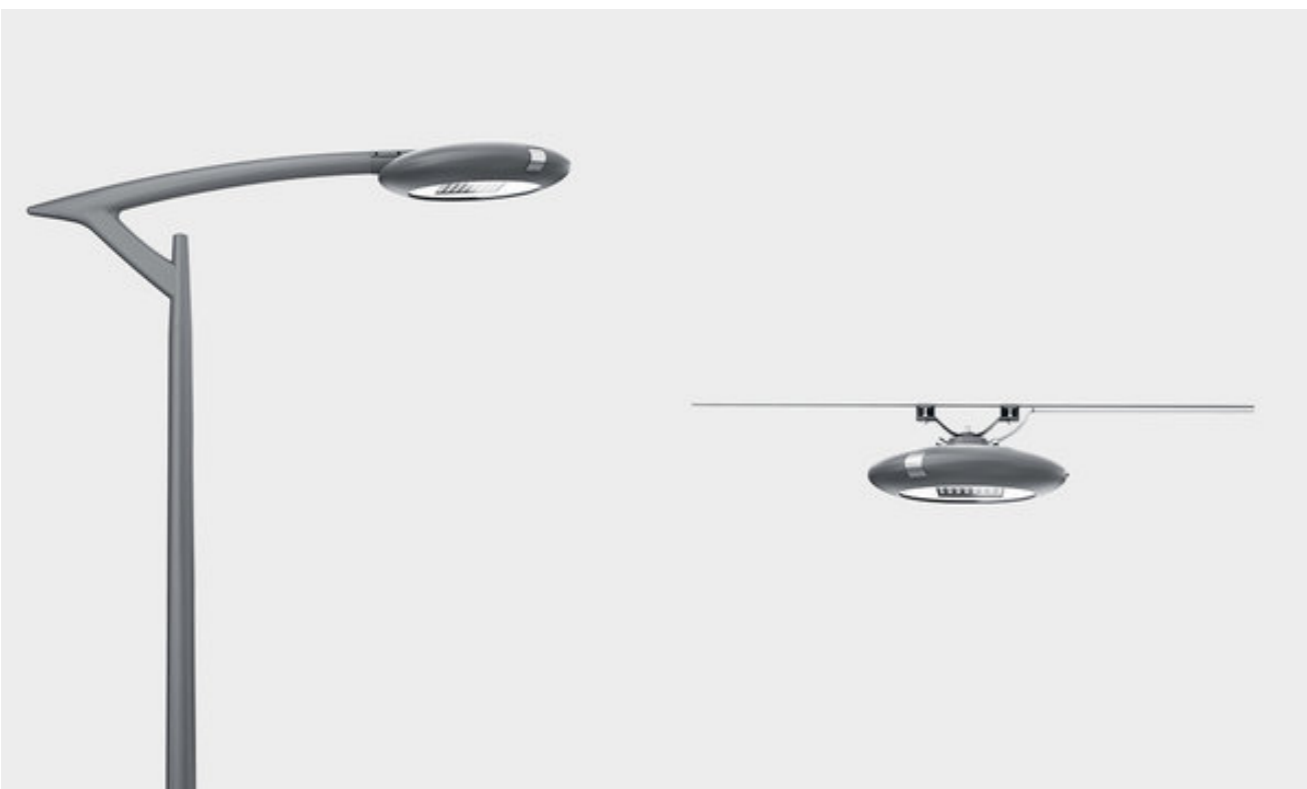

Téléchargement du rapport de projet ▾

Les Grands Boulevards  
Valence, France

Les Grands Boulevards de Valence bénéficient aujourd’hui d’un mobilier d’éclairage public spécifique et identitaire défini par l’Agence Hutinet. Les ensembles dédiés aux voies de circulation allient l’élégance, l’efficacité et le confort visuel tout en conférant une nouvelle dynamique à l’environnement urbain. Les mâts comportent un ou deux luminaires Discera (600 et 750) équipés IM 70/100 / 150W. Les variations de hauteur de feux permettent de « jouer » avec les différences d’altimétries existantes sur le profil en long de l’installation.

Projet	Les Grands Boulevards
Paysagiste(s)	Axe Saône, Gautier + Conquet
Conception Lumière	Agence Hutinet

Ainsi, les luminaires sont toujours installés à la même hauteur et les dénivelés des boulevards sont compensés.

**Formulaire de contact · Réseau commercial**

**Discera**

Discera est une gamme au design épuré, ce qui lui confère une grande sobriété. Si l'on ajoute à cela des systèmes optiques performants, associés à une technologie avec lampes à décharge ou LED, on obtient une gamme de luminaires pouvant être utilisée le long de grands axes routiers, boulevards ou rues principales jusqu'à des rues résidentielles. Discera représente la combinaison parfaite entre discrétion et efficacité : choisir Discera, c'est opter pour l'élégance urbaine