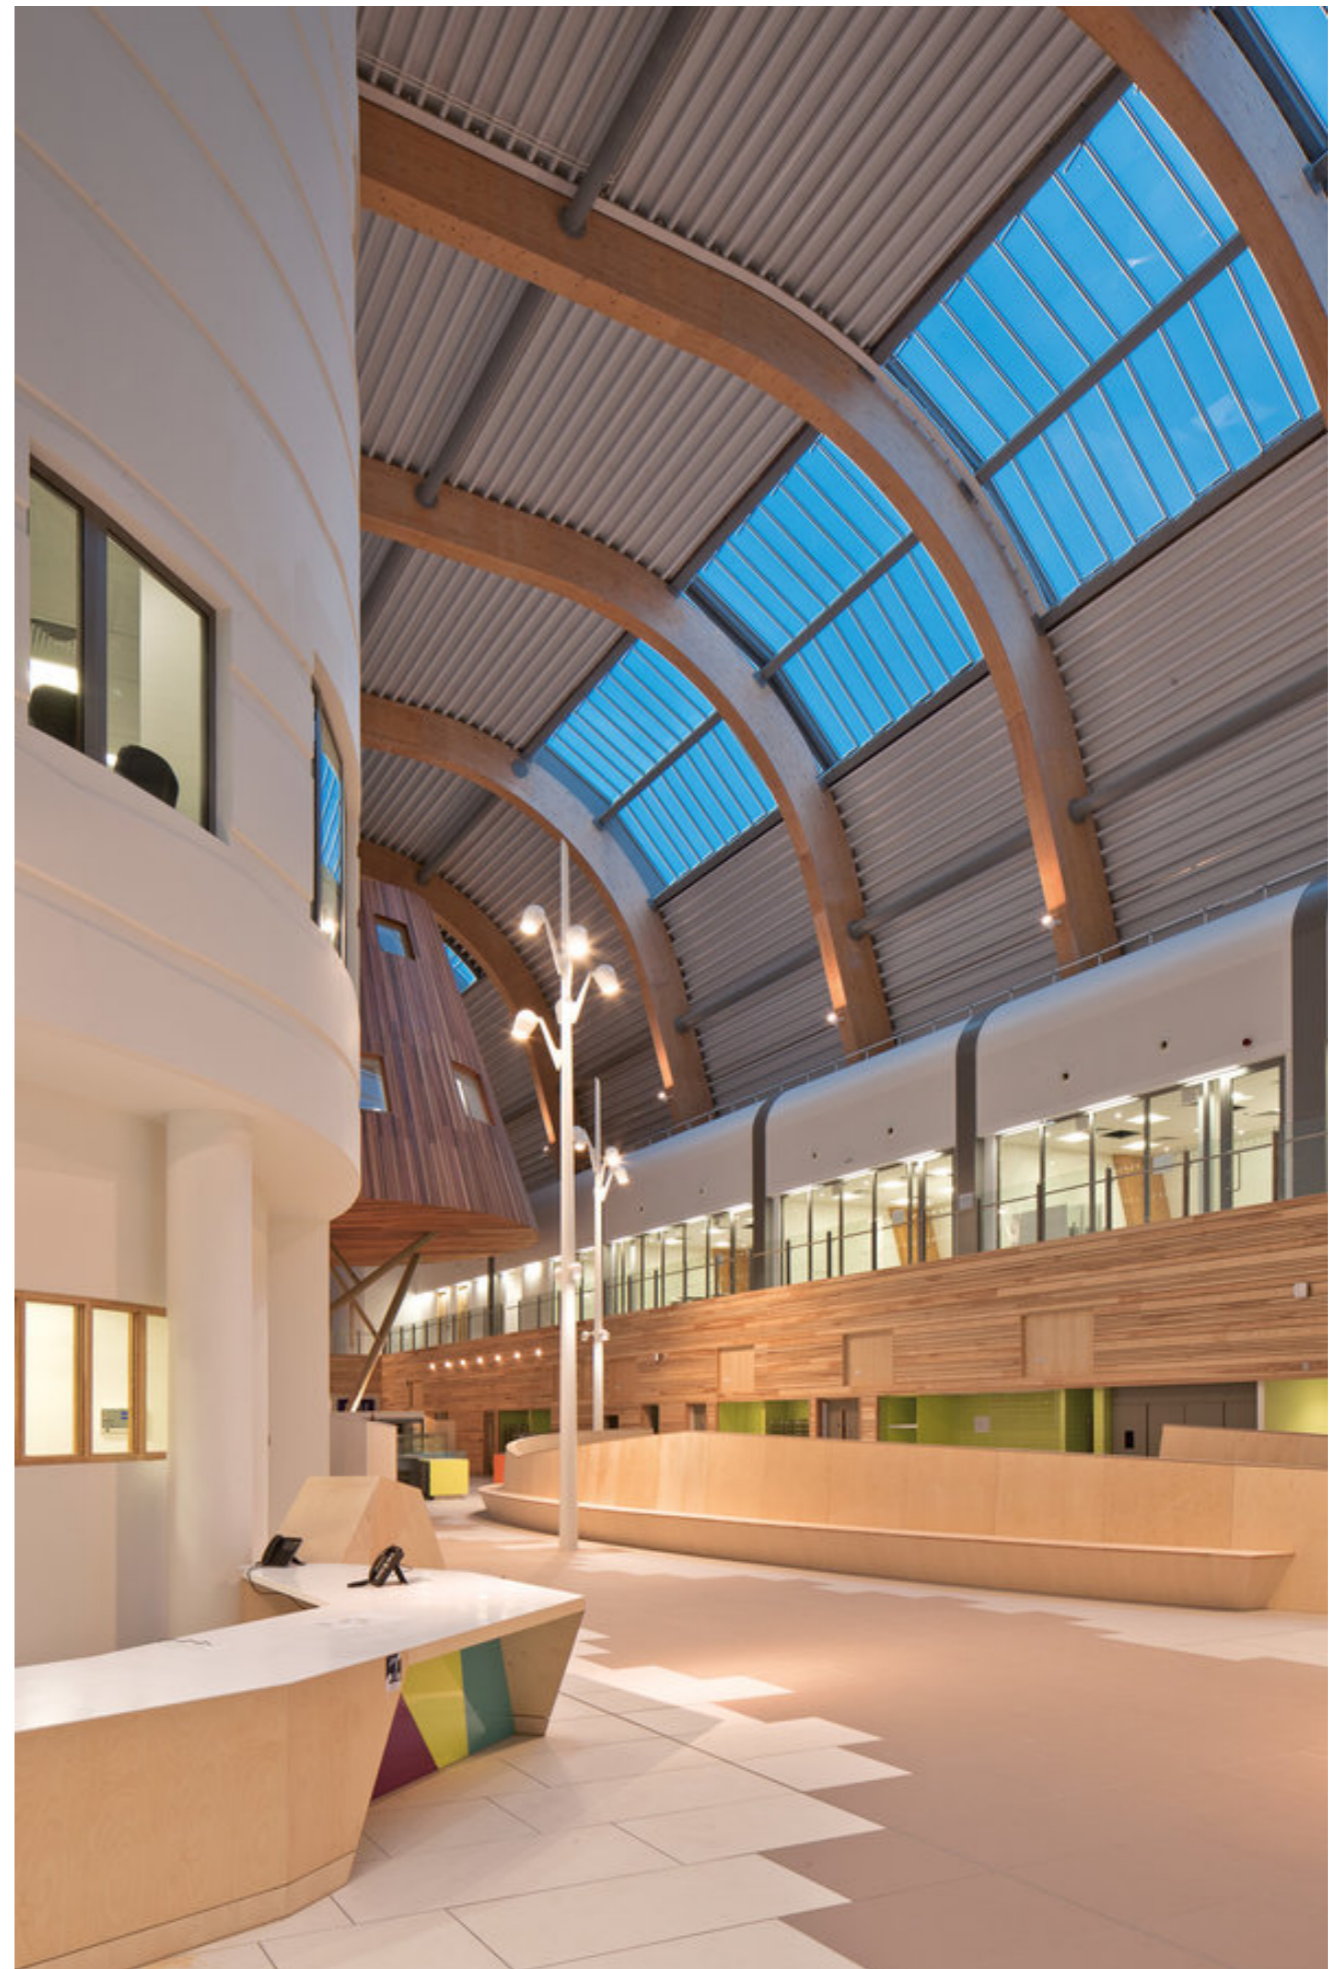

Téléchargement du rapport de projet ▾

Hôpital Alder Hey
Liverpool, Angleterre

Par les enfants pour les enfants. Le projet de construction de l'hôpital pour enfants Alder Hey à Liverpool a été développé à la suite des échanges intenses avec des enfants. En conséquence, le souhait d'une plus grande proximité avec la nature a été pris en compte. Le nouveau bâtiment est harmonieusement intégré dans le paysage de Springfield Park et souligne délibérément des éléments naturels: on y trouve des matériaux en bois, des formes inspirées par la nature, un apport de lumière naturelle. De nombreux éléments du caractère ludique aident aussi les jeunes patients à surmonter leur peur des hôpitaux.

Maître d'oeuvre	Alder Hey Children's NHS Foundation Trust
Architecte(s)	BDP, Manchester
Conception Lumière	BDP, Manchester
Photographe	David Barbour

Puisque la lumière est extrêmement importante pour le bien-être humain et pour la convalescence, on a beaucoup insisté sur l'orientation de la lumière naturelle à l'intérieur de l'hôpital. Un grand nombre de pièces sont éclairées par la lumière du jour, avec de grandes fenêtres donnant sur le parc créant ainsi une sensation de bien-être.

Les luminaires Olivio s'intègrent harmonieusement dans la conception des parties communes (hall d'entrée, couloirs): installés sur des ensembles Sistema, ils se fusionnent pour former une allée courbe qui éclaire l'espace de pause. Le thème du parc assure une atmosphère détendue à l'intérieur du bâtiment.