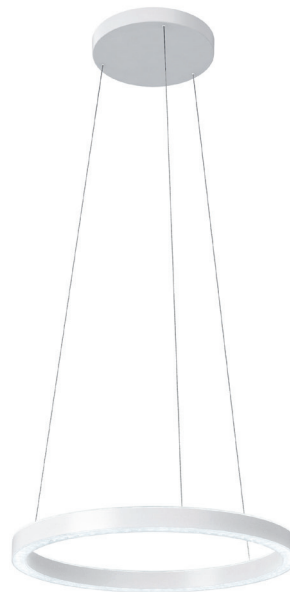

05 Pendel- und Stehleuchte strahlen ihr Licht sowohl direkt als auch indirekt ab und sorgen für eine sehr angenehme, homogene Raumausleuchtung. Beide Lichtanteile sind unabhängig voneinander schalt- und dimmbar – eine DALI Schnittstelle ist vorhanden.

Herstellereontakt:

Manuela Schnabel, Leitung Marketing / Kommunikation, Selux AG, Motzener Straße 34, 12277 Berlin, Deutschland
T +49 30 72001-246, m.schnabel@selux.de, www.selux.com