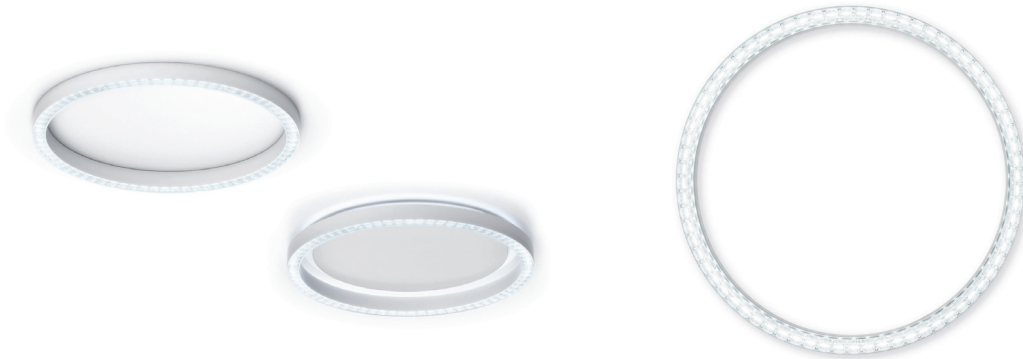

Der charakteristische Ring von Loop ist aus präzisiertem Aluminium-Druckguss gefertigt und hat einen schlanken Querschnitt von nur 36 mm Höhe auf 20 mm Breite bei einem Durchmesser von 496 mm. Mit fünf Montagevarianten und zwei optischen Systemen löst die neue Produktfamilie auch komplexe Beleuchtungsaufgaben mit formaler Konsistenz: Es gibt die Loop als schwebend-leicht wirkende Pendelleuchte, als Deckenteileinbau- oder Deckenanbauleuchte sowie als Wandleuchte und schlanke Stehleuchte.

## **Mikrolinsen lenken und entblenden**

Während die hocheffizienten Leuchtdioden ihr Licht über asymmetrische Kammern in die Optik einkoppeln, übernehmen radial orientierte Mikrolinsen-Oberflächen die blendfreie Auskopplung. Dieses hochwertige System ist aus einem Stück gefertigt. In der klaren Variante versorgt es Arbeitsplätze mit effizientem, präzise gelenktem Licht (UGR < 19). Die opale Version der Mikrolinsen-Abdeckung hingegen erzeugt eine seidig anmutende Allgemeinbeleuchtung.

## **Direktes und indirektes Licht – separat schaltbar**

Pendel- und Stehleuchte strahlen ihr Licht sowohl direkt als auch indirekt ab und sorgen für eine sehr angenehme, homogene Raumausleuchtung. Beide Lichtanteile sind unabhängig voneinander schalt- und dimmbar. Über ihre DALI-Schnittstelle lässt sich die Loop in entsprechende Lichtsteuersysteme einbinden. Außerdem stehen alle Varianten der Loop in den beiden Lichtfarben 3.000 K und 4.000 K zur Verfügung.

3

01 + 02 Der charakteristische Ring von Loop ist aus präzisiertem Aluminium-Druckguss gefertigt und hat einen schlanken Querschnitt von nur 36 mm Höhe auf 20 mm Breite bei einem Durchmesser von 496 mm. Das Bild zeigt die Deckenanbau- und Deckenteileinbauleuchte.